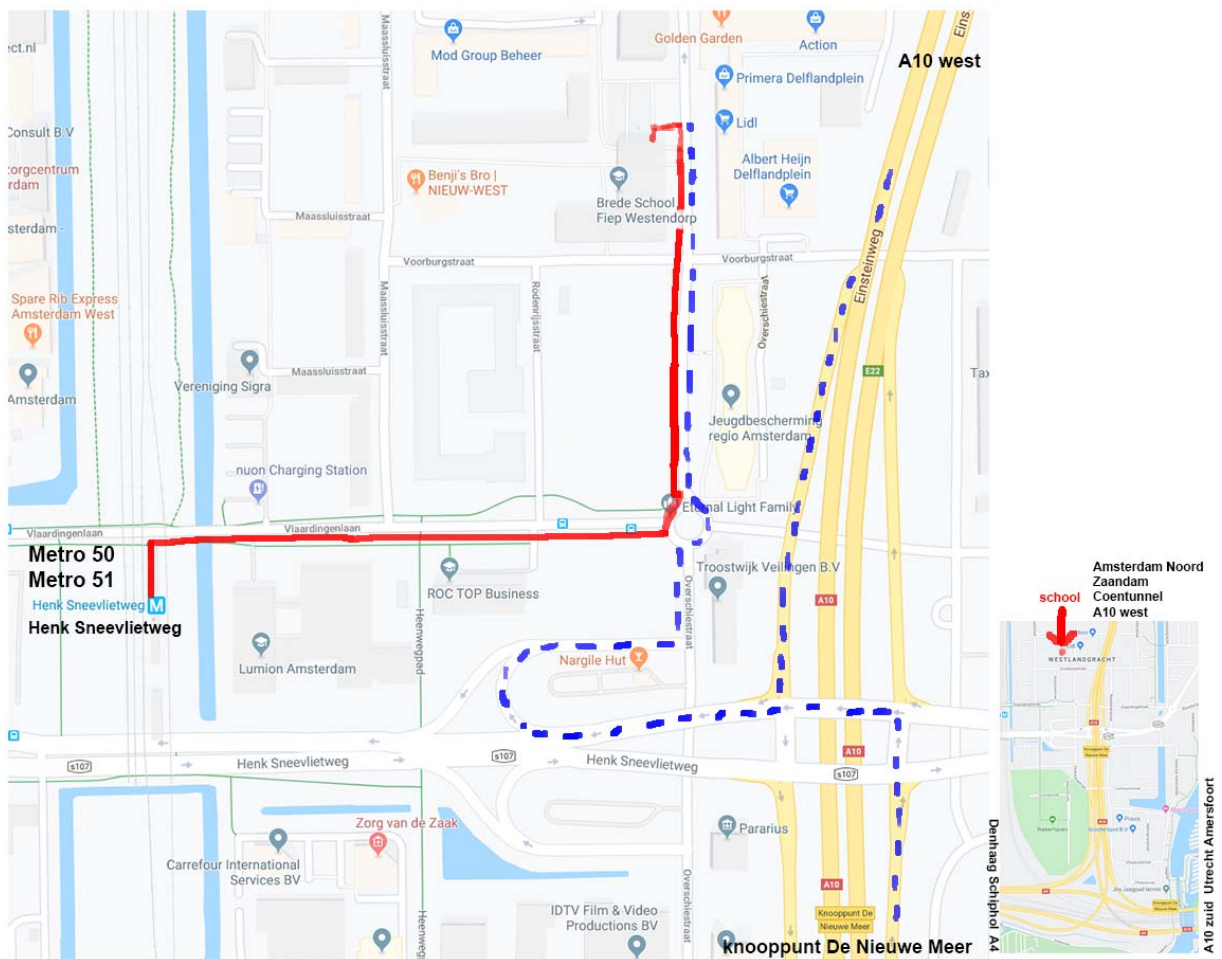

Grieks koor FILOMILA

Ελληνική Χορωδία ΦΙΛΟΜΗΛΑ Άμστερνταμ Ολλανδίας

route

home > zingmee > route

kaart © 2017 Google

Openbaar vervoer

Trein NS

- naar station **Amsterdam Zuid**, overstappen op metro 50 of metro 51 richting Isolatorweg.
- naar station **Amsterdam Bijlmer Arena**, overstappen op metro 50 richting Isolatorweg.
- naar station **Amsterdam Sloterdijk** of station **Amsterdam Lelylaan**, overstappen op metro 50 richting Gein of metro 51 richting Centraalstation.
- naar station **Amsterdam Centraal**, overstappen op metro 51 richting Isolatorweg.

METRO LIJN 50 of 51 voor de dienstregeling zie www.gvb.nl

Uitstappen halte **Henk Sneevlietweg**

550 meter lopen (5 minuten lopen)

rode route op de kaart

- Metrostation uitgang Aletta Jacobslaan
- rechtsaf **Vlaardingenlaan**
- na 300 mtr rotonde linksaf **Overschiestraat**
- kruising Voorburgstraat rechtdoor
- loop langs de **Fiep Westendorpschool** tot het **pleintje naast de school**
- Hier is de **ingang 168 A (BOR)** aan de zijkant van de school
- Aanbellen bij de **activiteiten ruimte**

Deze route beschrijving downloaden (PDF), **klik** hier.

AUTO vanaf A10 west

komend vanaf Zaandam / Amsterdam Noord / Coentunnel

- Afslag 7 Sloten (S107)
- Aan het einde van de afslag rechtsaf Henk Sneevlietweg
- Daarna direct weer rechtsaf
- Aan het einde linksaf Overschiestraat
- Lees verder bij VERVOLG ALLE RICHTINGEN

AUTO vanaf A10 zuid

komend vanaf Utrecht / Amersfoort / Zeeburgertunnel

- Bij knooppunt De Nieuwe Meer richting A10 Zaandam aanhouden en de meest rechtse baan kiezen
- In de bocht afslag 7 Sloten (S107)
- Aan het einde van de afslag linksaf Henk Sneevlietweg
- Na de stoplichten direct weer rechtsaf
- Aan het einde linksaf Overschiestraat
- Lees verder bij VERVOLG ALLE RICHTINGEN